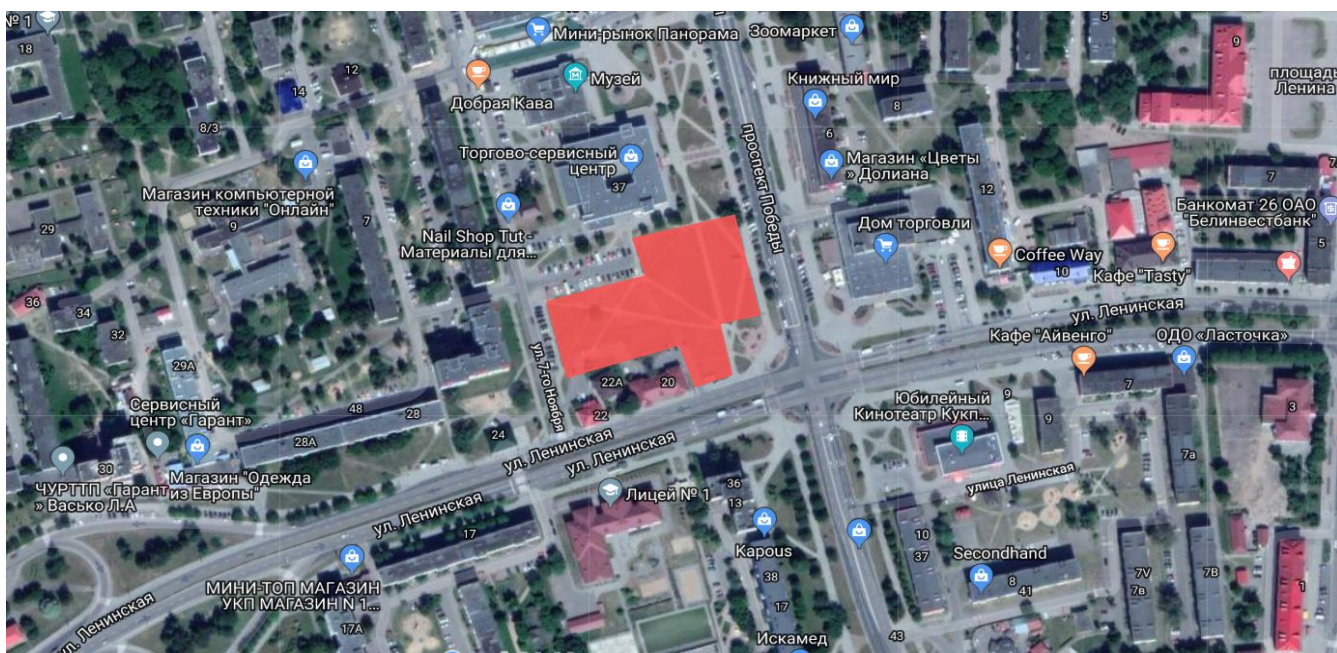

4. Земельный участок в городе Лиде на пересечении проспекта Победы и улицы Ленинской для строительства и обслуживания торгово-развлекательного центра

Расположен в центральной части города Лиды на пересечении улицы Ленинской и проспекта Победы. Площадь участка – 0,7 га.

Выкопировка из плана земель города Лиды с местом расположения земельного участка

Выкопировка из генерального плана города Лиды с местом расположения земельного участка