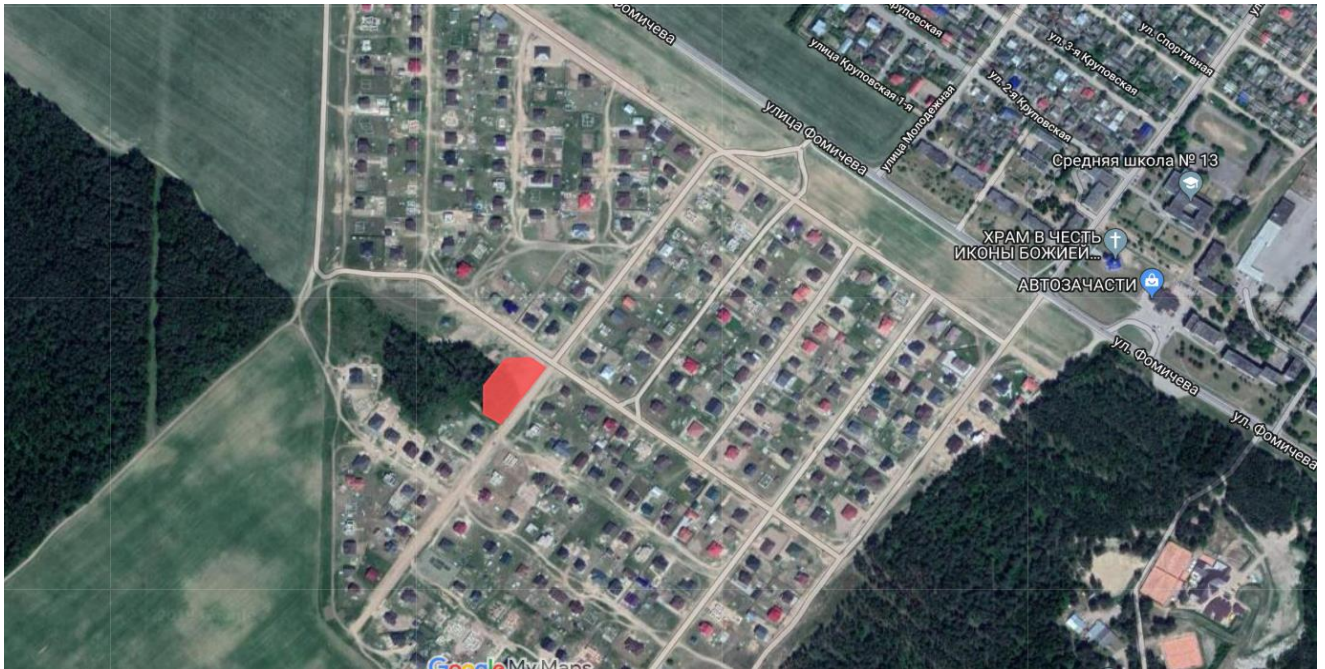

**7. Земельный участок в городе Лиде в микрорайоне индивидуальной жилой застройки «Молодежный» для строительства и обслуживания магазина товаров повседневного спроса**

Расположен в северо-западной части города Лиды в районе микрорайона индивидуальной жилой застройки «Молодежный». Площадь участка – 0,4 га.

**Выкопировка из плана земель города Лиды с местом расположения земельного участка**

**Выкопировка из генерального плана города Лиды с местом расположения земельного участка**

**Выкопировка из генерального плана микрорайона индивидуальной жилой застройки «Молодежный»**