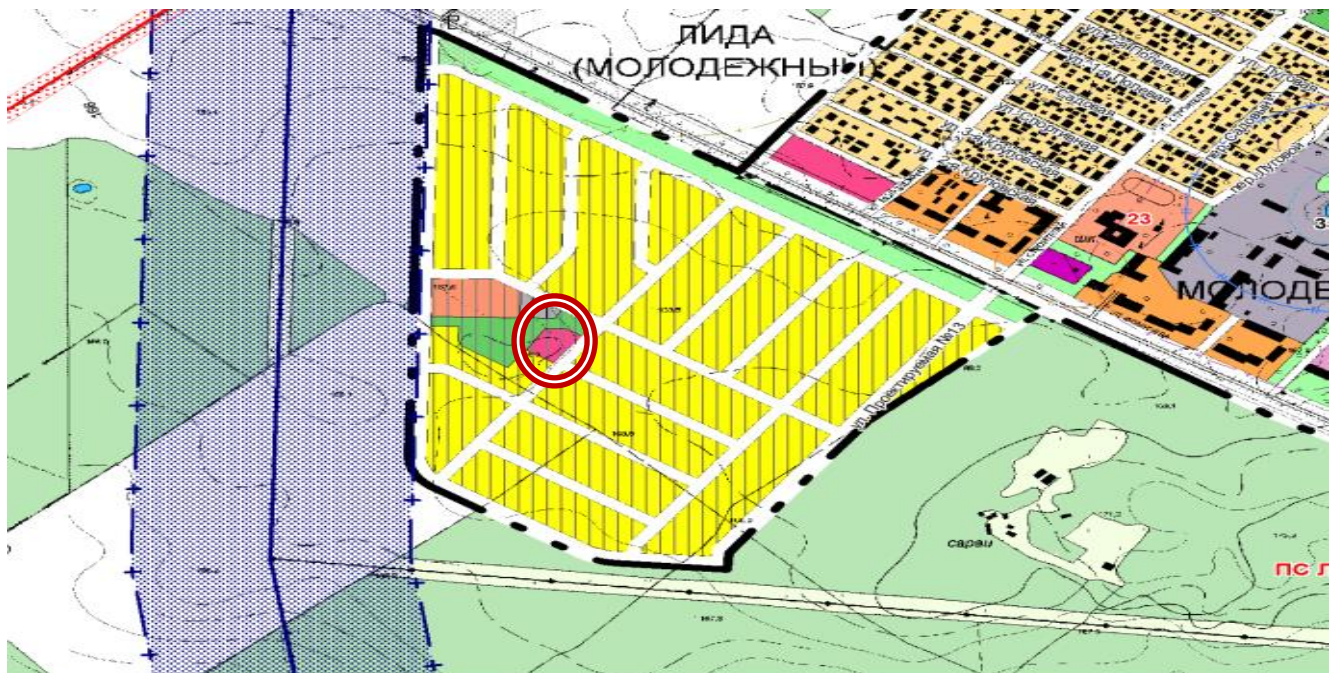

**7. Земельный участок в городе Лиде в микрорайоне индивидуальной жилой застройки «Молодежный» для строительства и обслуживания магазина товаров повседневного спроса**

Расположен в северо-западной части города Лиды в районе микрорайона индивидуальной жилой застройки «Молодежный». Площадь участка – 0,4 га.

**Выкопировка из плана земель города Лиды с местом расположения земельного участка**

**Выкопировка из генерального плана города Лиды с местом расположения земельного участка**

**Выкопировка из генерального плана микрорайона индивидуальной жилой застройки «Молодежный»**