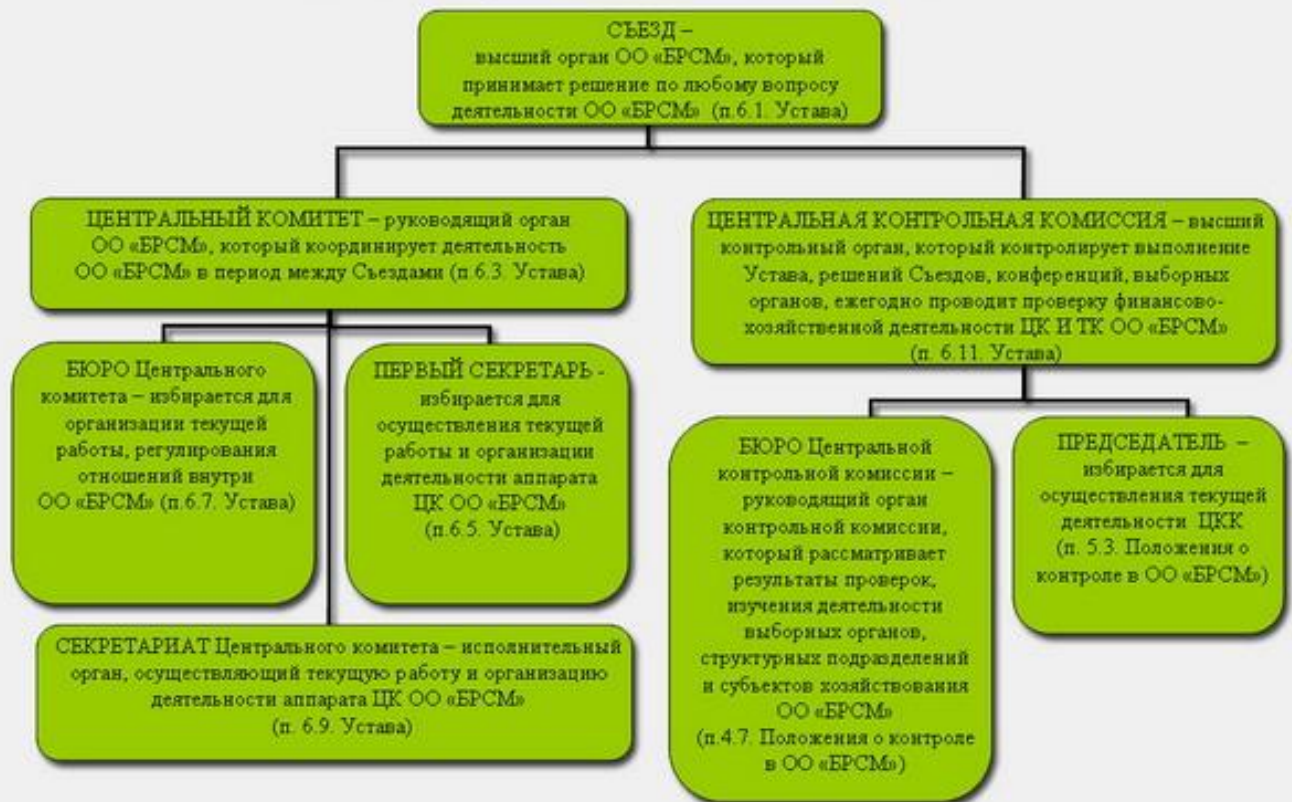

## ВЫСШИЙ И ЦЕНТРАЛЬНЫЕ ОРГАНЫ ОО «БРСМ»

## СТРУКТУРА АППАРАТА РУКОВОДЯЩИХ ОРГАНОВ ОБЩЕСТВЕННОГО ОБЪЕДИНЕНИЯ «БЕЛОРУССКИЙ РЕСПУБЛИКАНСКИЙ СОЮЗ МОЛОДЕЖИ»